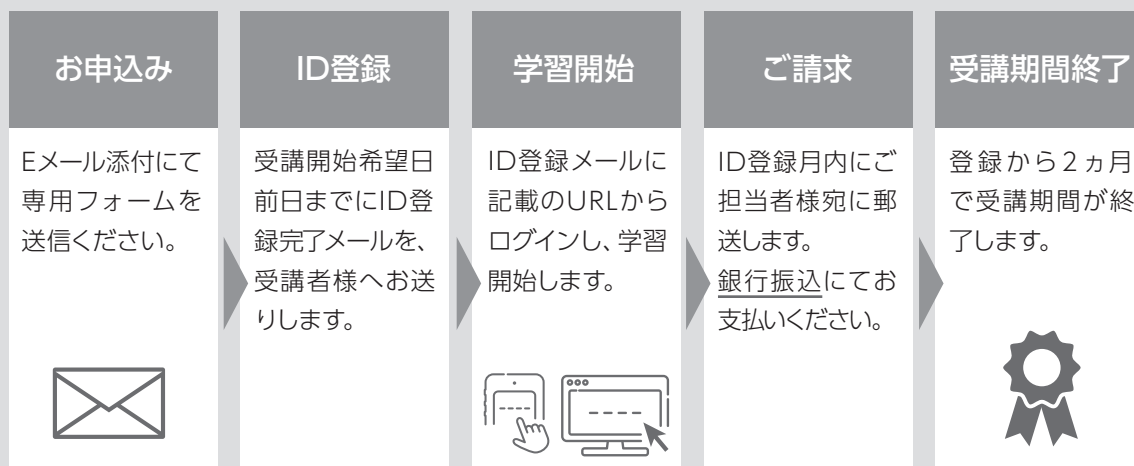

★ お試し動画視聴・お申込詳細については、open_sesame@murc.jpまでお問合せください。

オンデマンド動画配信サービス ご受講の流れ

動作環境について

PC環境

■ Windows

- OS: Windows 10 [64ビット版] Windows 8.1 [32ビット版/64ビット版]
- ブラウザ: Microsoft Edge Chromium 87 Firefox 83 Google Chrome 87