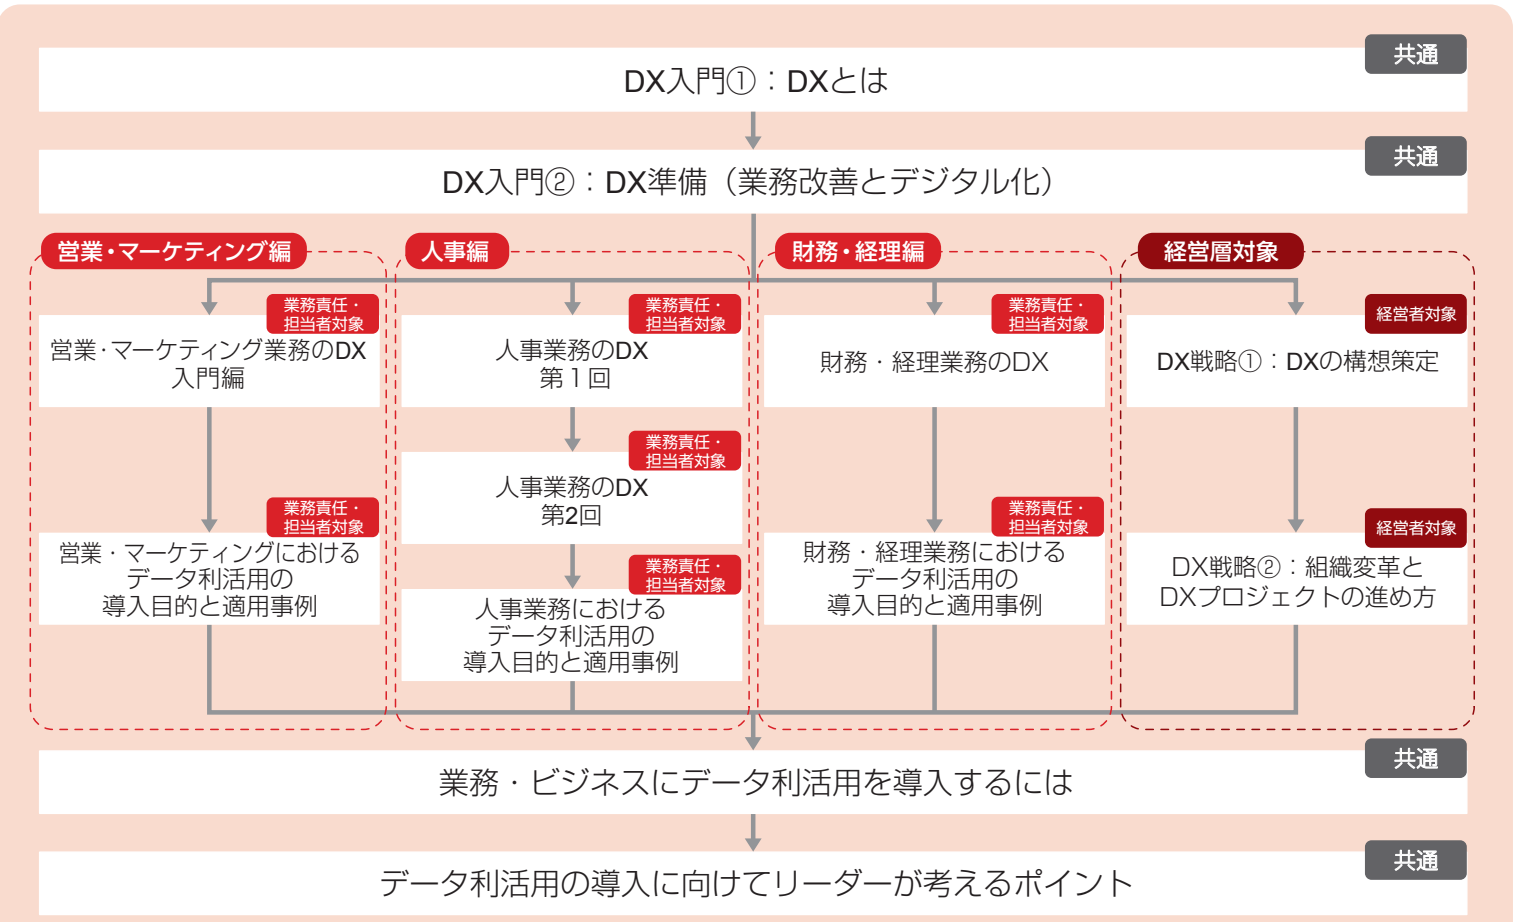

オンデマンド動画でより理解が深まります！

「共通編」「営業・マーケティング編」
「財務・経理編」「人事編」「全業務編」

よくわかるDX 導入と活用の仕方

DXの基本から構想策定・体制構築・プロジェクト推進、データの利活用を動画で学ぶ、DX推進チームの皆さま、DX円滑導入を目指す企業の皆さまにお勧めのコンテンツです！

●コース受講ガイド (全体像) 業務内容に応じたコースを選択してご受講いただけます。
※共通編4教科・経営者向け2教科+各業務教科(2~7教科)

共通
経営層の方・現場責任者・現場ご担当者、全ての方を対象とした、「DXの基礎」や、「データ活用の基礎」を学べる講座です。

経営者対象
主に経営層の方を対象とした、「自社経営へのDXの組み込み方」や、「DXを進めるための準備」について学べる講座です。

業務責任者・担当者対象
主に、現場責任者や現場担当者の方へ向けた、「実務へのDXの取り込み方」を学ぶための講座です。

登壇講師
三菱UFJリサーチ&コンサルティング株式会社
デジタルトランスフォーメーション推進部 コンサルタント
三浦志文
三菱UFJリサーチ&コンサルティング株式会社
ココロミラボ チーフデータサイエンティスト
石川恵太郎

動画学習時間

共通編 (含経営者)	動画6本 約51分
+人事編	動画3本 約24分
+財務・経理編	動画2本 約20分
+営業マーケティング編	動画2本 約21分
+全業務編	動画7本 約65分

本コース詳細
「共通編」「営業・マーケティング編」
「財務・経理編」「人事編」「全業務編」
受講期間 各1ヵ月
受講料 3,300円/1名
(内消費税 300円)

※1受講者1IDでのお申込みとなります。IDの共有はご遠慮ください ※ID数に応じた価格プランをご提案します。